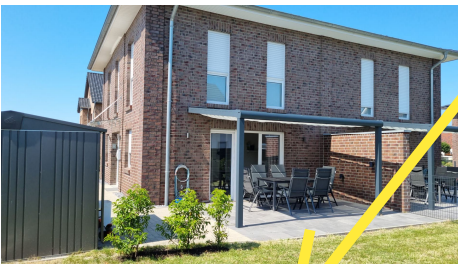

HERBSTURLAUB AN DER KUESTE BURHAVE, BUTJADINGEN

ab 03.09.2023

NORDSEEFLAIR MIT ENTSPANNUNG UND AKTIVITÄTEN

Genießen Sie die Ruhe und Entspannung in einem neuwertigen Ferienobjekt und nutzen Sie die vielfältigen Aktivitäten des Nordseebad Burhave!

Ob Ruhe und Erholung, Bewegung und frische Luft oder Spiel und Spaß: Im Urlaub in Burhave kommen alle Familienmitglieder auf ihre Kosten

geeignet z.B. für Familie mit Großeltern oder 2 Paaren, da separate Schlafzimmer inkl. Dusche, Bad vorhanden

ideal für E-Bike Urlauber: Mehrere Fahrräder lassen sich in dem Gerätehaus abschließen und auch aufladen

Noch **FREIE** Zeiten
vorhanden !

Kapazität für 6
Personen zzgl.
Babybett

WALLBOX

**2 freie Parkplätze +
abschließbares
Gerätehaus für E-
Bikes bzw. Fahrräder**